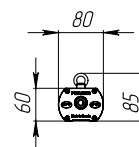

СВЕТОДИОДНЫЙ СВЕТИЛЬНИК

ДСО 01-70-850-Д120

ДСО 01-100-850-Д120

КОРПУС

Сплав алюминия с анодированным покрытием.

ОПТИКА

Прозрачный ПММА 2 мм. Возможны другие виды рассеивателя: прозрачный акрил, призма, опаловый полиметилметакрилат, прозрачный поликарбонат.

ИСТОЧНИК СВЕТА

Высокоэффективные светодиоды NICHIA. Ресурс работы не менее 100 000 часов.

КРЕПЛЕНИЕ

Подвесное (кольцо). Доступны другие варианты монтажа: скоба, поворотный кронштейн, рым-гайка, антивандальный кронштейн, а также Т, Г или Х-образное соединение светильников.

ТЕХНИЧЕСКИЕ ХАРАКТЕРИСТИКИ

Потребляемая мощность	70, 100 Вт
Световой поток светильника	9083, 12977 Лм
Индекс цветопередачи	>80
Кривая силы света	Д-косинусная 120°
Цветовая температура	4700-5300 К
Степень защиты корпуса	IP66
Температура эксплуатации	-20 ÷ +50 °С
Вид климатического исполнения	УХЛ 3.1
Габариты	80x1200x60 , 80x1500x60 мм
Вес	2,1, 2,6 кг
Гарантийный срок	5 лет

ФЕРЕКС

светодиодные решения

PROMLAMP.RU

ПРОМЛАМП
ОФИЦИАЛЬНЫЙ ДИСТРИБЬЮТОР

ФЕРЕКС