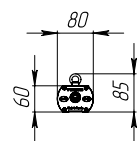

СВЕТОДИОДНЫЙ СВЕТИЛЬНИК

ДСО 01-70-850-Д120

ДСО 01-100-850-Д120

КОРПУС

Сплав алюминия с анодированным покрытием.

ОПТИКА

Прозрачный ПММА 2 мм. Возможны другие виды рассеивателя: прозрачный акрил, призма, опаловый полиметилметакрилат, прозрачный поликарбонат.

ИСТОЧНИК СВЕТА

Высокоэффективные светодиоды NICHIA. Ресурс работы не менее 100 000 часов.

КРЕПЛЕНИЕ

Подвесное (кольцо). Доступны другие варианты монтажа: скоба, поворотный кронштейн, рым-гайка, антивандальный кронштейн, а также Т, Г или Х-образное соединение светильников.

ТЕХНИЧЕСКИЕ ХАРАКТЕРИСТИКИ

Потребляемая мощность	70, 100 Вт
Световой поток светильника	9083, 12977 Лм
Индекс цветопередачи	>80
Кривая силы света	Д-косинусная 120°
Цветовая температура	4700-5300 К
Степень защиты корпуса	IP66
Температура эксплуатации	-20 ÷ +50 °С
Вид климатического исполнения	УХЛ 3.1
Габариты	80x1200x60 , 80x1500x60 мм
Вес	2,1, 2,6 кг
Гарантийный срок	5 лет

ФЕРЕКС

светодиодные решения

PROMLAMP.RU

ПРОМЛАМП
ОФИЦИАЛЬНЫЙ ДИСТРИБЬЮТОР

ФЕРЕКС