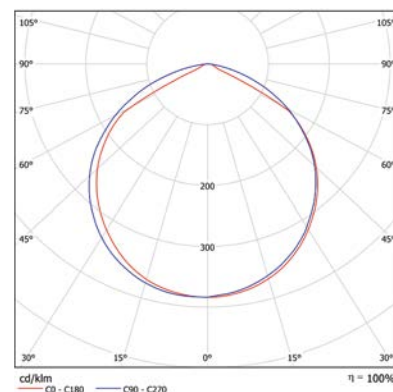

### ТЕХНИЧЕСКИЕ ХАРАКТЕРИСТИКИ

Потребляемая мощность	70, 100 Вт
Световой поток светильника	9083, 12977 Лм
Индекс цветопередачи	>80
Кривая силы света	Д-косинусная 120°
Цветовая температура	4700-5300 К
Степень защиты корпуса	IP66
Температура эксплуатации	-20 ÷ +50 °С
Вид климатического исполнения	УХЛ 3.1
Габариты	80x1200x60 , 80x1500x60 мм
Вес	2,1, 2,6 кг
Гарантийный срок	5 лет