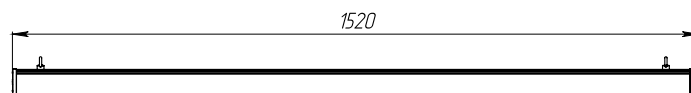

СВЕТОДИОДНЫЙ СВЕТИЛЬНИК

ДСО 01-70-850-Д120

ДСО 01-100-850-Д120

КОРПУС

Сплав алюминия с анодированным покрытием.

ОПТИКА

Прозрачный ПММА 2 мм. Возможны другие виды рассеивателя: прозрачный акрил, призма, опаловый полиметилметакрилат, прозрачный поликарбонат.

ИСТОЧНИК СВЕТА

Высокоэффективные светодиоды NICHIA. Ресурс работы не менее 100 000 часов.

КРЕПЛЕНИЕ

Подвесное (кольцо). Доступны другие варианты монтажа: скоба, поворотный кронштейн, рым-гайка, антивандальный кронштейн, а также Т, Г или Х-образное соединение светильников.

ТЕХНИЧЕСКИЕ ХАРАКТЕРИСТИКИ

Потребляемая мощность	70, 100 Вт
Световой поток светильника	9083, 12977 Лм
Индекс цветопередачи	>80
Кривая силы света	Д-косинусная 120°
Цветовая температура	4700-5300 К
Степень защиты корпуса	IP66
Температура эксплуатации	-20 ÷ +50 °С
Вид климатического исполнения	УХЛ 3.1
Габариты	80x1200x60 , 80x1500x60 мм
Вес	2,1, 2,6 кг
Гарантийный срок	5 лет

ФЕРЕКС

светодиодные решения

PROMLAMP.RU

ПРОМЛАМП
ОФИЦИАЛЬНЫЙ ДИСТРИБЬЮТОР

ФЕРЕКС